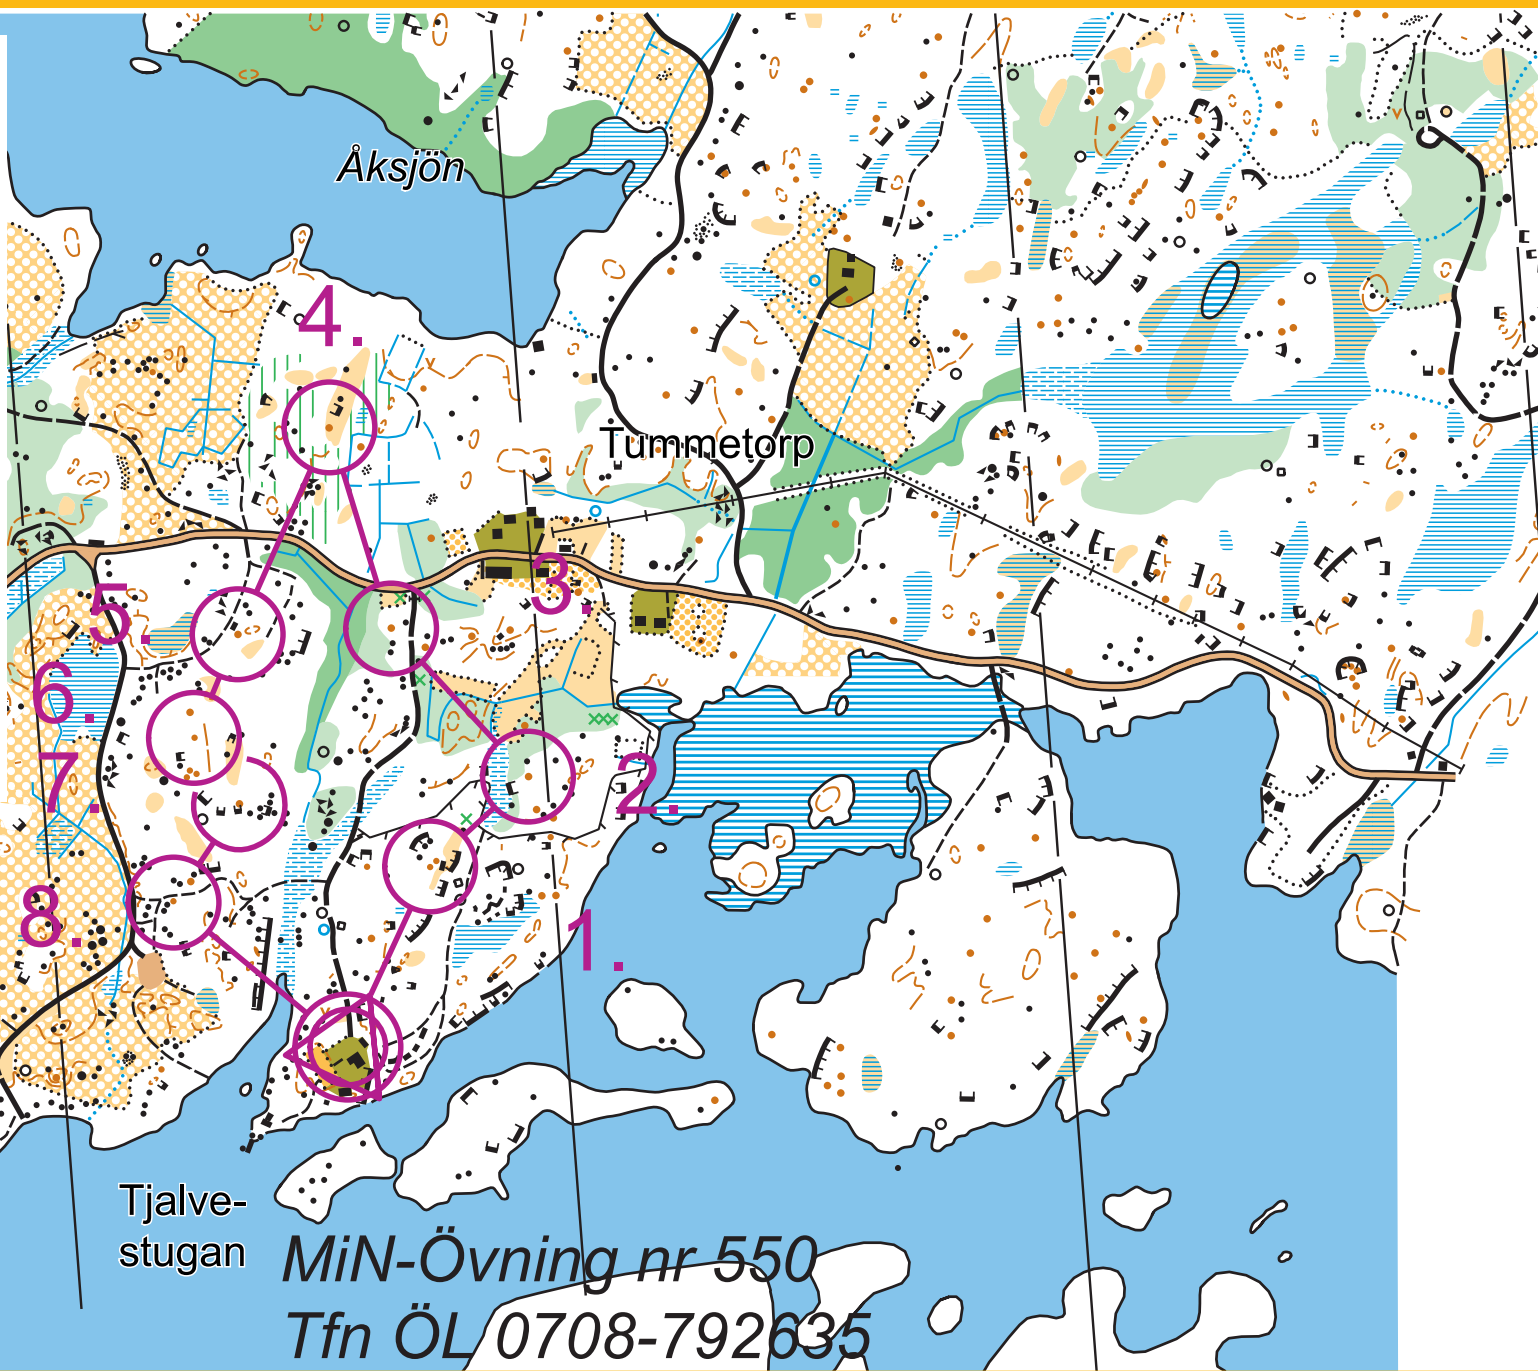

MiN nr 550 2015-05-20

E 1.5 km

▷	S1				
1	72	●			
2	75	↑	●		
3	114		●		
4	73		●		
5	78		●		
6	83		●		
7	81		●		
8	70		●		
○	220 m				○

Tjälvestugan

MiN-Övning nr 550

Tfn ÖL 0708-792635

Älghällen